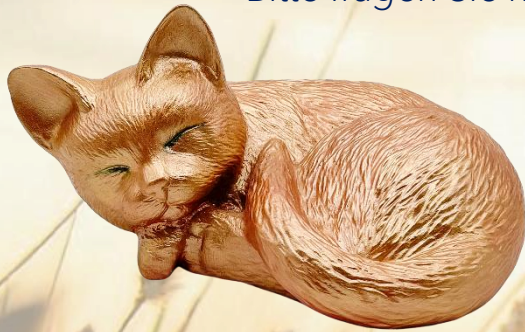

Mogli

Pünktchen

Sissi

Urnen in Tierform

Einzelstücke / Abverkauf

Diese Urnen sind Unikate - jede Urne mit anderen Motiven und Farben. Begrenzte Stückzahl

Urne Hund braun

0,5l bis ca. 8 kg

120 €

Urnen in Tierform

Erika Munk

*Alle Urnen von Erika Munk gibt es auf Wunsch auch mit individuellem Schriftzug.
Bitte fragen Sie nach Verfügbarkeit, teilweise ist Vorbestellung nötig.*

Somnus

Keramikurne in rotgold oder einfarbig