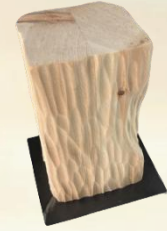

In folgende Holzarten erhältlich (bei Bestellung bitte mit angeben):

Nussbaum

Ahorn

BR1 nicht verfügbar

Eiche

Kirsche

Der Bilderrahmen ist zum aufstellen sowie aufhängen geeignet. Naturprodukt, Holzfarbe kann abweichen. Bitte nach Verfügbarkeit fragen.

Holzarten des Deckels: Zirbe, Nuss, Ahorn, Eiche, Kernbuche

Holzurne Unikat Herz, 1,0 Liter
bis ca. 25 kg ca. 17 cm hoch 270,00 €

Dieses Unikat ist in folgenden Holzarten erhältlich:
Eiche, Ahorn, Zirbe

Holzurne Unikat Altholz klein,
0,5 Liter bis ca. 7 kg ca. 25 cm hoch 100,00 €

Holzurne Unikat Altholz groß,
1,0 Liter bis ca. 18 kg ca. 30 cm hoch 105,00 €

Holzurnen Unikate

Ahorn & Nuss

Nuss

Zirbe
(Abb.: groß)

Kernbuche

Zirbe, Eiche
(Abb.: mini)

Massivholzurnen aus heimischen Hölzern von Salzburger Tischlerhand gefertigt.
Jede Urne ist ein Unikat und wird nur auf Bestellung hergestellt.
Holzarten: Zirbe, Nuss, Ahorn, Eiche, Kernbuche, Zwetschke (nur 0,2l & 0,6l)