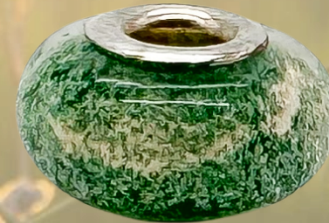

Glasperle mit der eingebrannten Asche Ihres Lieblings

Die Glasperlen werden bei 1200 Grad aus hochwertigem Glas aus Murano bei Venedig geformt und nach Ihren Wünschen gefertigt.

Farben: **blau, schwarz, amber, smaragd und amethyst**
Jede Perle ist ein Unikat! Handarbeit aus Bayern!

110 €

Da jede Perle individuell entsteht, ergibt sich eine Lieferzeit von ca. 3-4 Wochen.