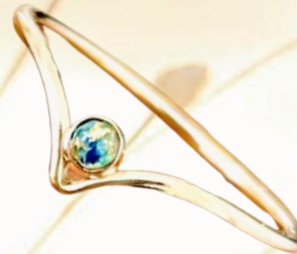

Schmuckanhänger in 925 silber, vergoldet oder rosévergoldet

Dekor:

- Blüten: bunte Blüten, Hintergrund hell/milchig
- ohne Dekor: nur Asche / Haare

Kettenanhänger	120€
Pfötchen	135€

Andenken aus Epoxidharz

Ringe

Lieferzeit 6-8 Wochen

Fleur

Ring Farben: gold, silber oder Rosé
4 Zirkoniasteinchen, nur in den
Größen 45-62 erhältlich

Dekor:

- Einfach: 5 Ovale können befüllt
werden mit Haaren oder Asche und
einer Farbe nach Wunsch

Bitte Ringgröße angeben

Lilly

Ring Farben: gold und silber,
Nur in den Größen 49, 52, 54, 57
erhältlich

Dekor:

Füllung mit Haaren oder Asche
und einer Farbe nach Wunsch
Gold- oder Glitzerstaub möglich

Bitte Ringgröße angeben

Die Ringe sind 925Sterling Silber/
Vergoldet / Rosevergoldet.

William

Ring Farben: gold, silber, schwarz oder Rosé

Dekor:

- Einfach: Füllung mit Haaren und/oder Asche
- Bunt: Füllung mit Haaren und/oder Asche und zu
ca. 1/3 mit einer Farbe nach Wunsch