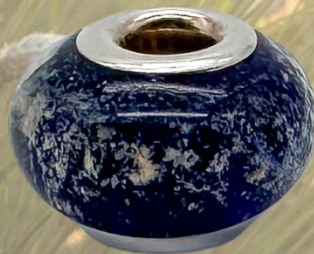

Glasperle mit der eingebrannten Asche Ihres Lieblings

Die Glasperlen werden bei 1200 Grad aus hochwertigem Glas aus Murano bei Venedig geformt und nach Ihren Wünschen gefertigt.

Farben: **blau, schwarz, amber, smaragd und amethyst**
Jede Perle ist ein Unikat! Handarbeit aus Bayern!

110 €

Da jede Perle individuell entsteht, ergibt sich eine Lieferzeit von ca. 3-4 Wochen.