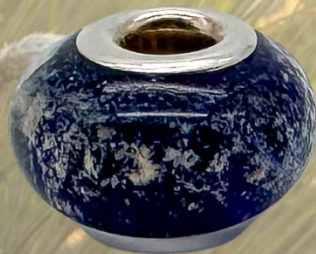

Glasperle mit der eingebrannten Asche Ihres Lieblings

Die Glasperlen werden bei 1200 Grad aus hochwertigem Glas aus Murano bei Venedig geformt und nach Ihren Wünschen gefertigt.

Farben: **blau, schwarz, amber, smaragd und amethyst**
Jede Perle ist ein Unikat! Handarbeit aus Bayern!

110 €

Da jede Perle individuell entsteht, ergibt sich eine Lieferzeit von ca. 3-4 Wochen.