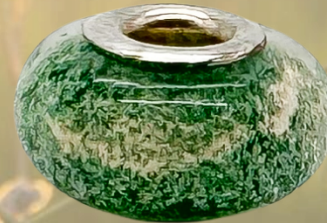

Glasperle mit der eingebrannten Asche Ihres Lieblings

Die Glasperlen werden bei 1200 Grad aus hochwertigem Glas aus Murano bei Venedig geformt und nach Ihren Wünschen gefertigt.

Farben: **blau, schwarz, amber, smaragd und amethyst**
Jede Perle ist ein Unikat! Handarbeit aus Bayern!

110 €

Da jede Perle individuell entsteht, ergibt sich eine Lieferzeit von ca. 3-4 Wochen.