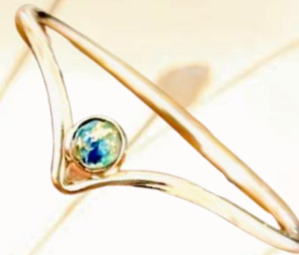

Schmuckanhänger in 925 silber, vergoldet oder rosévergoldet

Dekor:

- Blüten: bunte Blüten, Hintergrund hell/milchig
- ohne Dekor: nur Asche / Haare

Kettenanhänger	140€
Pfötchen	155€

Andenken aus Epoxidharz

Ringe

Lieferzeit 6-8 Wochen

Fleur

Ring Farben: gold, silber oder Rosé
4 Zirkoniasteinchen, nur in den
Größen 45-62 erhältlich

Dekor:

- Einfach: 5 Ovale können befüllt
werden mit Haaren oder Asche und
einer Farbe nach Wunsch

Bitte Ringgröße angeben

Lilly

Ring Farben: gold und silber,
Nur in den Größen 49, 52, 54, 57
erhältlich

Dekor:

Füllung mit Haaren oder Asche
und einer Farbe nach Wunsch
Gold- oder Glitzerstaub möglich

Bitte Ringgröße angeben

Die Ringe sind 925Sterling Silber/
Vergoldet / Rosevergoldet.

William

Ring Farben: gold, silber, schwarz oder Rosé

Dekor:

- Einfach: Füllung mit Haaren und/oder Asche
- Bunt: Füllung mit Haaren und/oder Asche und zu
ca. 1/3 mit einer Farbe nach Wunsch